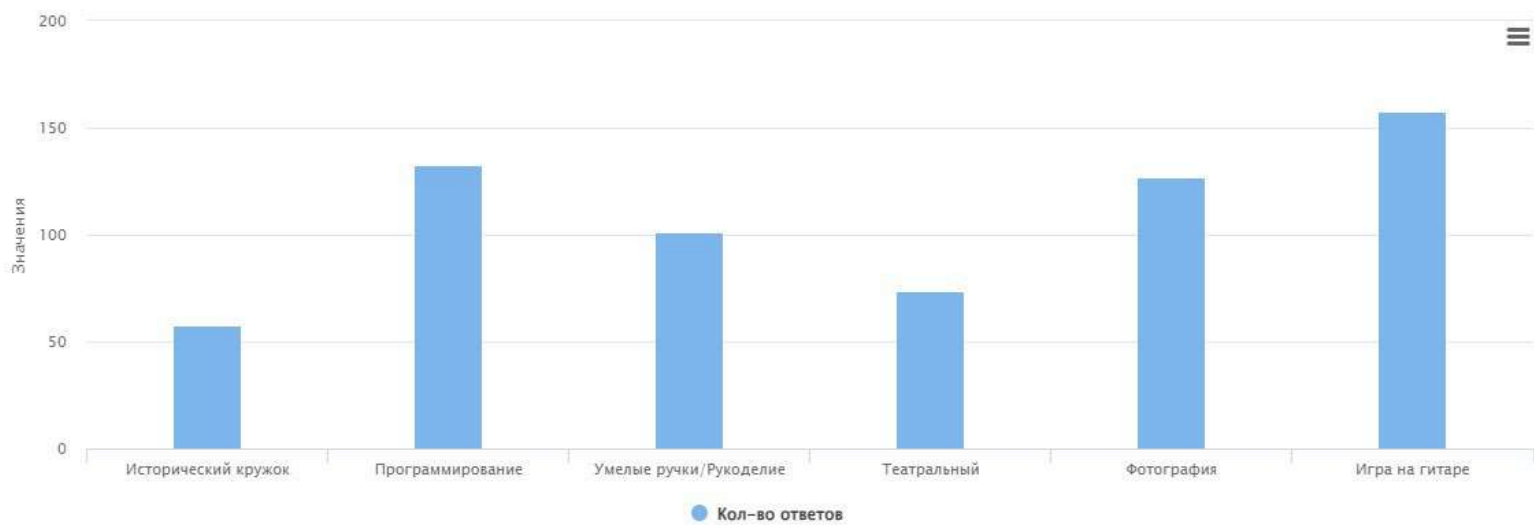

Вариант ответа	Кол-во ответов	Процент
Исторический кружок	58	8.45%
Программирование	133	19.39%
Умелые ручки/Рукоделие	101	14.72%
Театральный	74	10.79%
Фотография	127	18.51%
Игра на гитаре	158	23.03%