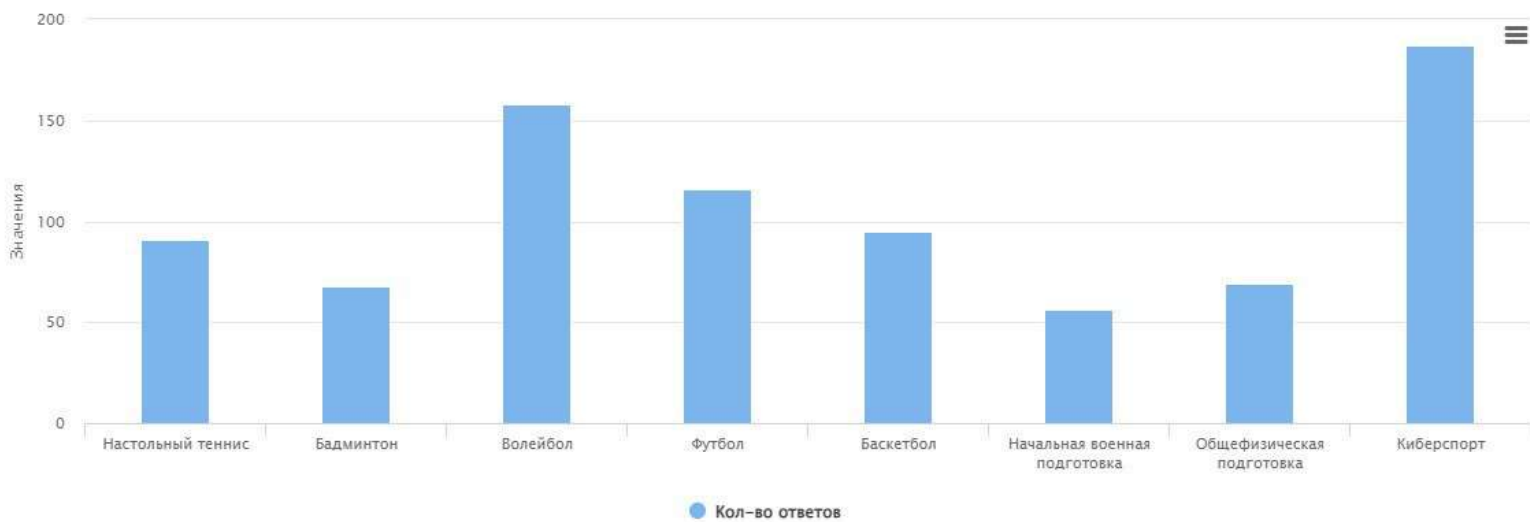

Вариант ответа	Кол-во ответов	Процент
Студенческий спортивный клуб	241	40.71%
Студенческий Медиациентр	72	12.16%
Волонтерское движение	128	21.62%
Студенческий Лекторий	19	3.21%
Студенческий Актив	104	17.57%

Вариант ответа	Кол-во ответов	Процент
Настольный теннис	91	10.36%
Бадминтон	68	7.74%
Волейбол	158	18%
Футбол	116	13.21%
Баскетбол	95	10.82%
Начальная военная подготовка	56	6.38%
Общефизическая подготовка	69	7.86%
Киберспорт	187	21.3%