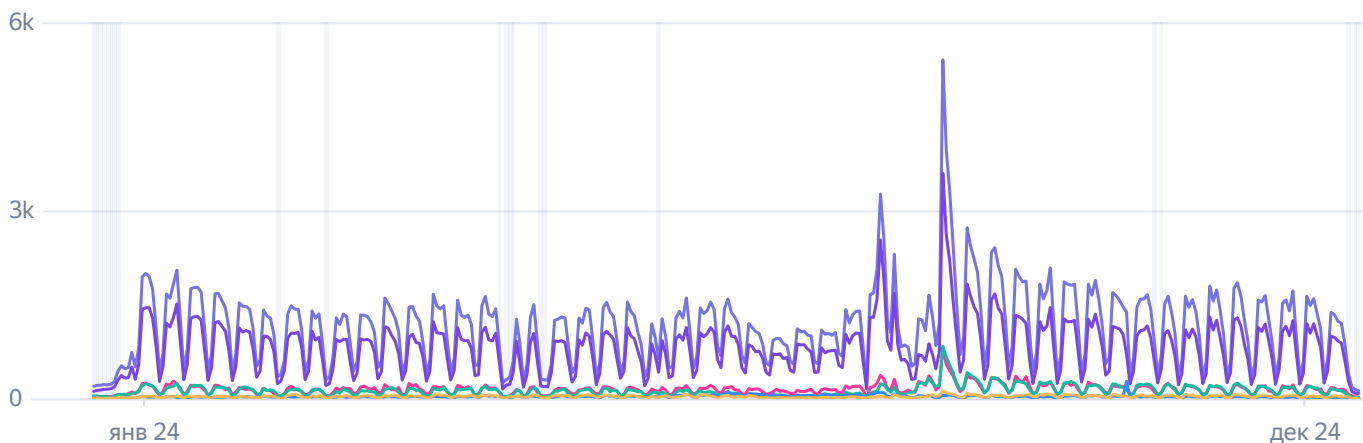

### По источникам трафика

- Просмотры  
1,3 млн ▼ -10,87%
- Визиты  
416,1 тыс ▼ -14,58%
- Посетители  
72,8 тыс ▼ -6,53%
- Время на сайте  
3 м 36 с ▲ +2,08%
- Глубина просмотра  
3,19 ▲ +4,35%
- Отказы  
10,51% ◆ +0,52%

### Новые и вернувшиеся пользователи

Посетители

✓ Новые посетители	71,3 тыс
✓ Вернувшиеся посетители	23,1 тыс