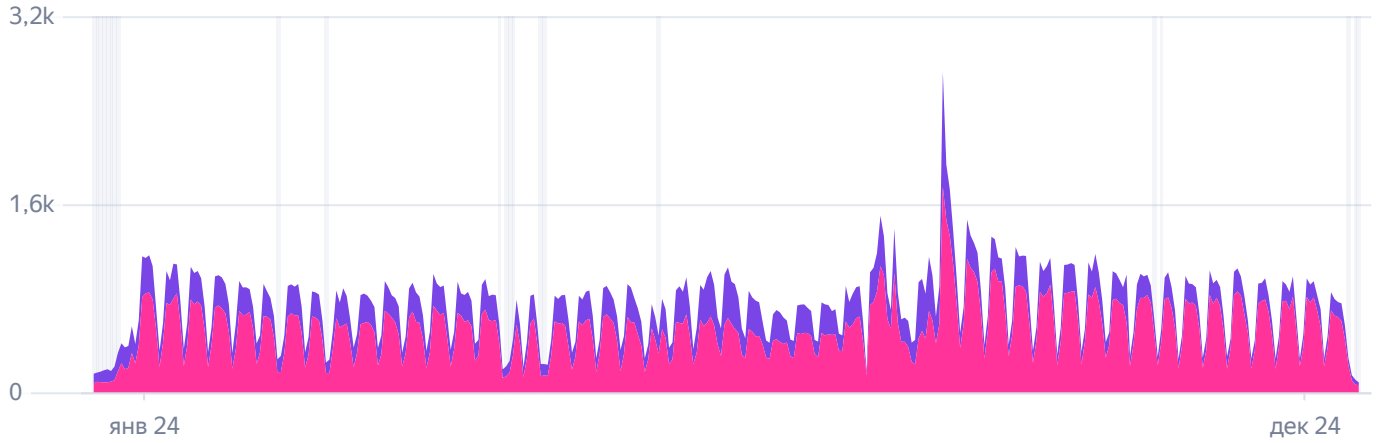

Поведение пользователей на сайте

Новые и вернувшиеся пользователи

Посетители

✓ Новые посетители	71,3 тыс
✓ Вернувшиеся посетители	23,1 тыс

Просмотры URL

Адрес страницы	Просмотры
tspk-mo.ru/	204,7 тыс
tspk-mo.ru/student/timetable	193,7 тыс
tspk-mo.ru/priemnaya-komissiya	81,8 тыс
tspk-mo.ru/rejting-abiturientov	66 тыс
tspk-mo.ru/student/timetable/2/2	47,2 тыс
tspk-mo.ru/student/timetable/2/4	45,5 тыс
tspk-mo.ru/student/timetable/2/1	44,9 тыс
tspk-mo.ru/student/timetable/2/3	44,9 тыс
tspk-mo.ru/student/timetable/2/5	39,2 тыс
tspk-mo.ru/student/timetable/1/2	38,3 тыс